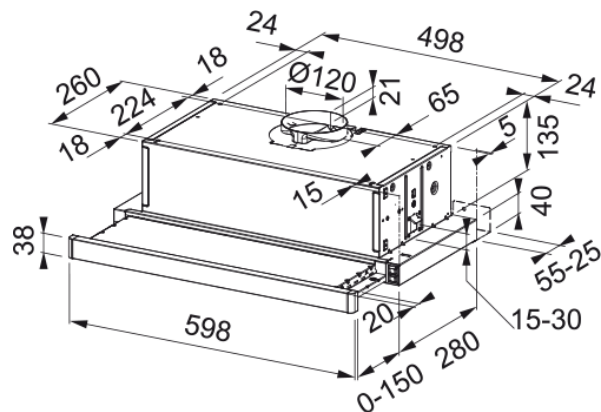

HOOD FSM 601 BK/GL FRANKE | 315.0489.958

Technical Data

välimus

Kapuutsi kategooria Välja tõmbama

Lõpetama Must/klaas

mõõdud

Laius mm 600.0

Diam. õhu väljalaskeava 120