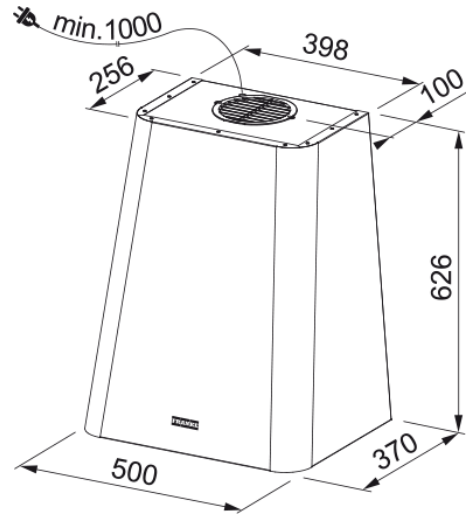

HOOD FSMD 508 BL/2 FRANKE | 335.0530.203

Technical Data

välimus

Kapuutsi kategooria	Eriline kuju
Lõpetama	Tolmune sinine

mõõdud

Laius mm	500.0
Diam. õhu väljalaskeava	150

energia võimsus

Pistiku tüüp	EU
Aastane energiatarbimine AEC	48.2
F.Dünaamiline efektiivsusklass	A
Valgusefektiivsuse klass	A
Rasva filtreerimise tõhusus Cl	D
Mootori pingeline	220-240V 50-60Hz
Mootor Gr Komm.nimi	SP 600 A+
mootori arv	1

Features

Kiirus	3
Vooluhulk (m ³ h)	630.0
Vajutage. max	560.0
Watt	250.0
Müratase (db)	65.0
Toote spetsifikatsioonid	
Õhukvaliteedi andur	Ei
Energiaõhususe klass	A
toote tuvastamine	
Toote bränd	FRANKE
Süsteem	Smart
Mudelite valik	SMART DECO
omadused	
Lambi arv	1
Lambi tüüp	Led Bar Slim 3000K
Pult	Ei
Waterproof	Ei
UI tüüp	Pcb
Kiirusnumber	3
Kiiruse seadistus	Ei
24H	Ei
Viivitus	Ei
Anduri isekäivitus	Ei
WI-FI	Ei
Filtri tüpologia	Kassett
Filtri tüüp	Alumiiniumist
Söefilter	Jah