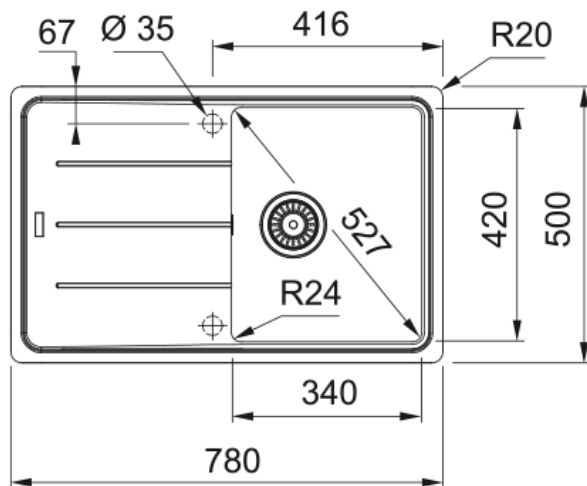

# BFG 611 3 1/2" BSWT REV GOnyx | 114.0256.610

### möödud

Väline: paremalt vasakule	780.0
Väline suurus: eest taha	500.0
Kauss 1: paremalt vasakule	340.0
Kauss 1 suurus: eest taha	420.0
Kauss 1: sügavus	200.0
Väljalõike: paremalt vasakule	760.0
Väljalõike suurus: eest taha	480.0

### Toote spetsifikatsioonid

Paigaldamise tüüp	Sisend
Jäätmete väljalaskeava	3 1/2"
Drenaažitoru asukoht	Pööratav Äravoolutoru