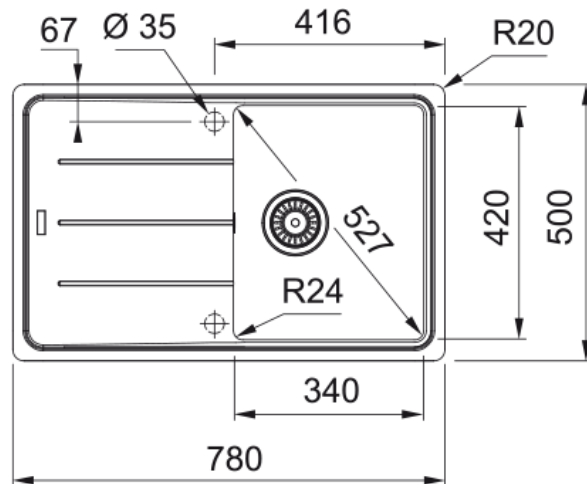

BFG 611-78 3 1/2" BSWT REV WOF cashmere | 114.0301.907

Technical Data

välimus

Valamu tüüp	Kraanikauss (nööriaga)
Materjali tüüp	Graniit
Kausside arv	1
Värv	Auster
Lõpetama	Mitte ühtegi

möödud

Väline: paremalt vasakule	780.0
Väline suurus: eest taha	500.0
Kauss 1: paremalt vasakule	340.0
Kauss 1 suurus: eest taha	420.0
Kauss 1: sügavus	200.0
Väljalõike: paremalt vasakule	760.0
Väljalõike suurus: eest taha	480.0

paigaldusviis

Minimaalne kapi suurus	45 cm
------------------------	-------

Toote spetsifikatsioonid

Paigaldamise tüüp	Sisend
Jäätmete väljalaskeava	3 1/2"
Drenaažitoru asukoht	Pööratav Äravoolutoru

toote tuvastamine

Toote bränd	FRANKE
Süsteem	Maris
Mudeli valik	Basis
Heakskiidu logo	CE
Heakskiidu logo	UKCA

omadused

Kanaliseerimisitoru number	1
----------------------------	---

Features

Toote pöörduvus	Jah
Kraanide ripp	Ei
Jäätmekomplekt sisaldab	Jah
Jäätmekomplekti tüüp	Automaatse keeramise nupp
Sifoon kaasas	Ei
Kraani aukude arv	2 - eelnevalt puuritud
Seebi dosaatori auk	Ei