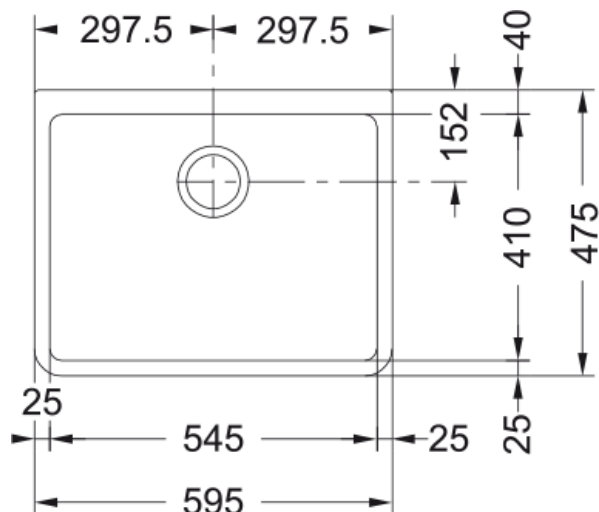

BAK710 3 1/2" BSW ND white | 130.0085.739

Technical Data

välimus

Valamu tüüp	Kauss (ilma äravooluta)
Materjali tüüp	Keraamiline
Kausside arv	1
Värv	Liustik
Lõpetama	Läikiv

möödud

Väline: paremalt vasakule	595.0
Väline suurus: eest taha	475.0
Kauss 1: paremalt vasakule	545.0
Kauss 1 suurus: eest taha	410.0
Kauss 1: sügavus	200.0
Väljalõike: paremalt vasakule	595.0
Väljalõike suurus: eest taha	475.0

paigaldusviis

Minimaalne kapi suurus	60 cm
------------------------	-------

Toote spetsifikatsioonid

Paigaldamise tüüp	Langege peale
Jäätmete väljalaskeava	3 1/2"
Drenaažitoru asukoht	Äravoolutoru Pole

toote tuvastamine