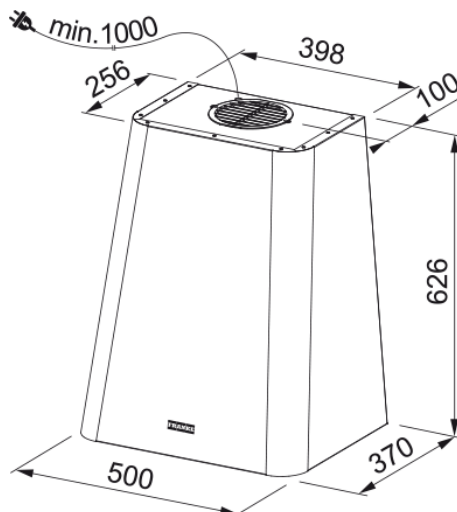

HOOD FSMD 508 WH/2 FRANKE | 335.0528.005

Technical Data

välimus

Kapuutsi kategooria Eriline kuju

Lõpetama Valge matt

mõõdud

Laius mm 500.0

Diam. õhu väljalaskeava 150