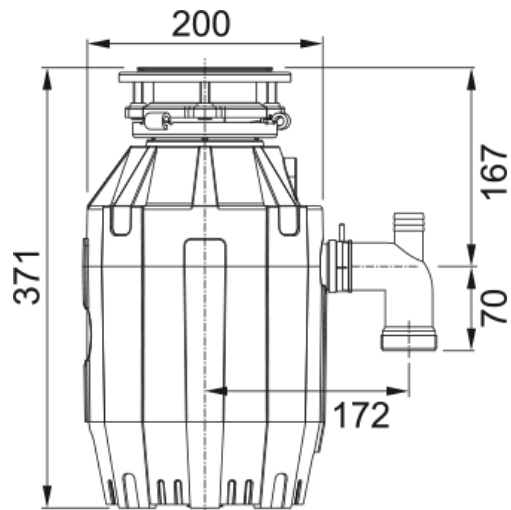

Food waste disposer TE-75 | 134.0500.618

Technical Data

välimus

Toote tüüp Toidujäätmete kõrvaldaja

energia võimsus

Pinge 220-240

toote tuvastamine

Toote bränd FRANKE

Süsteem Maris

Mudelite valik Disposer

omadused

Hobujõuline jäätmekäitlus 3/4 HP

Mootori kiirus 2700.0

Jäätmekäitluse mootori tüüp Püsimagnet

Sööda tüüp Pidev

Features