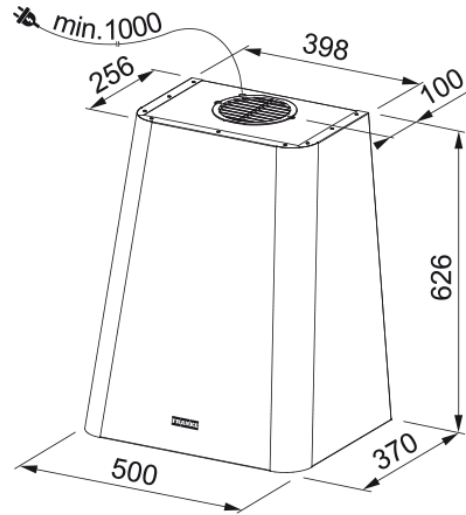

HOOD FSMD 508 GN/2 FRANKE | 335.0530.200

Technical Data

välimus

Kapuutsi kategooria	Eriline kuju
Lõpetama	Tolmuroheline

mõõdud

Laius mm	500.0
Diam. õhu väljalaskeava	150

energia võimsus

Pistiku tüüp	EU
Aastane energiatarbimine AEC	48.2
F.Dünaamiline efektiivsusklass	A
Valgusefektiivsuse klass	A
Rasva filtreerimise tõhusus Cl	D
Mootori pinge	220-240V 50-60Hz
Mootor Gr Komm.nimi	SP 600 A+
mootori arv	1

Features

Kiirus	3
Vooluhulk (m ³ h)	630.0
Vajutage. max	560.0
Watt	250.0
Müratase (db)	65.0
Toote spetsifikatsioonid	
Õhukvaliteedi andur	Ei
Energiaõhususe klass	A
toote tuvastamine	
Toote bränd	FRANKE
Mudelite valik	SMART DECO
omadused	
Lambi arv	1
Lambi tüüp	Led Bar Slim 3000K
Pult	Ei
Waterproof	Ei
UI tüüp	Pcb
Kiirusnumber	3
Kiiruse seadistus	Ei
24H	Ei
Viivitus	Ei
Anduri isekäivitus	Ei
WI-FI	Ei
Filtri tüpologia	Kassett
Filtri tüüp	Alumiiniumist
Söefilter	Jah