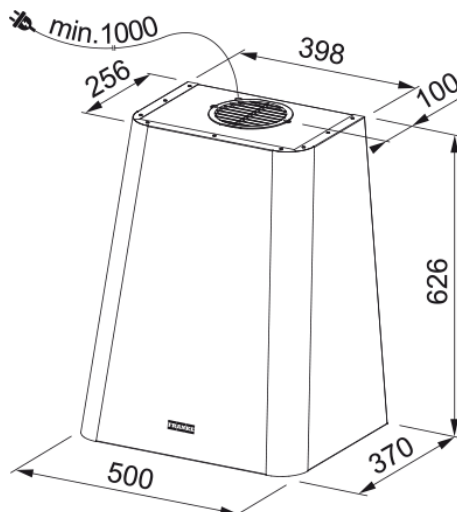

HOOD FSMD 508 BK/2 FRANKE | 335.0528.006

Technical Data

välimus

Kapuutsi kategooria Eriline kuju

Lõpetama Must

mõõdud

Laius mm 500.0

Diam. õhu väljalaskeava 150