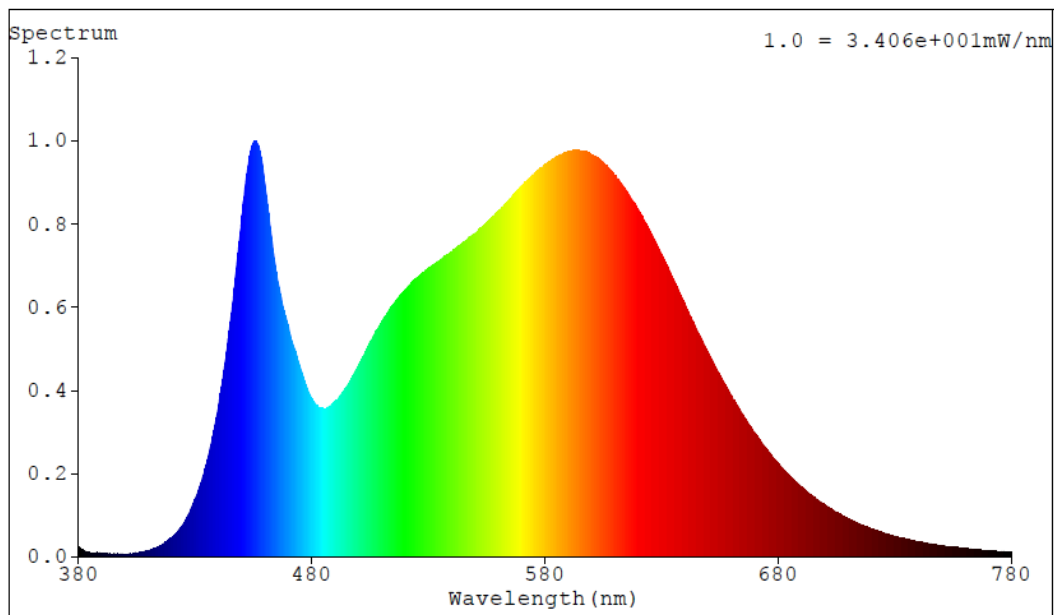

Spectrum

Spectral Distribution