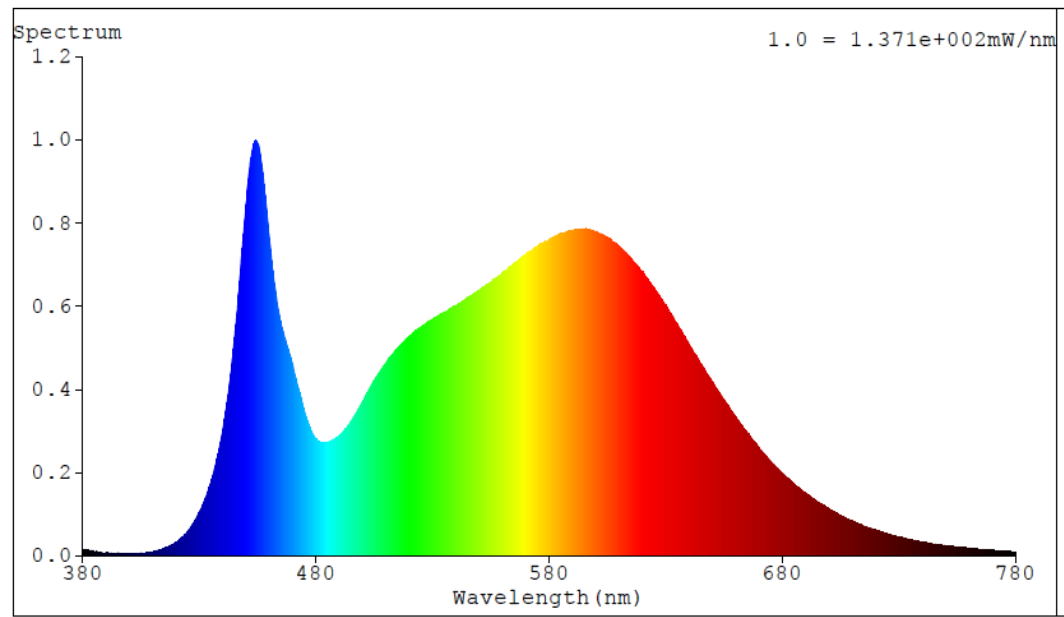

Spectrum

Spectral Distribution