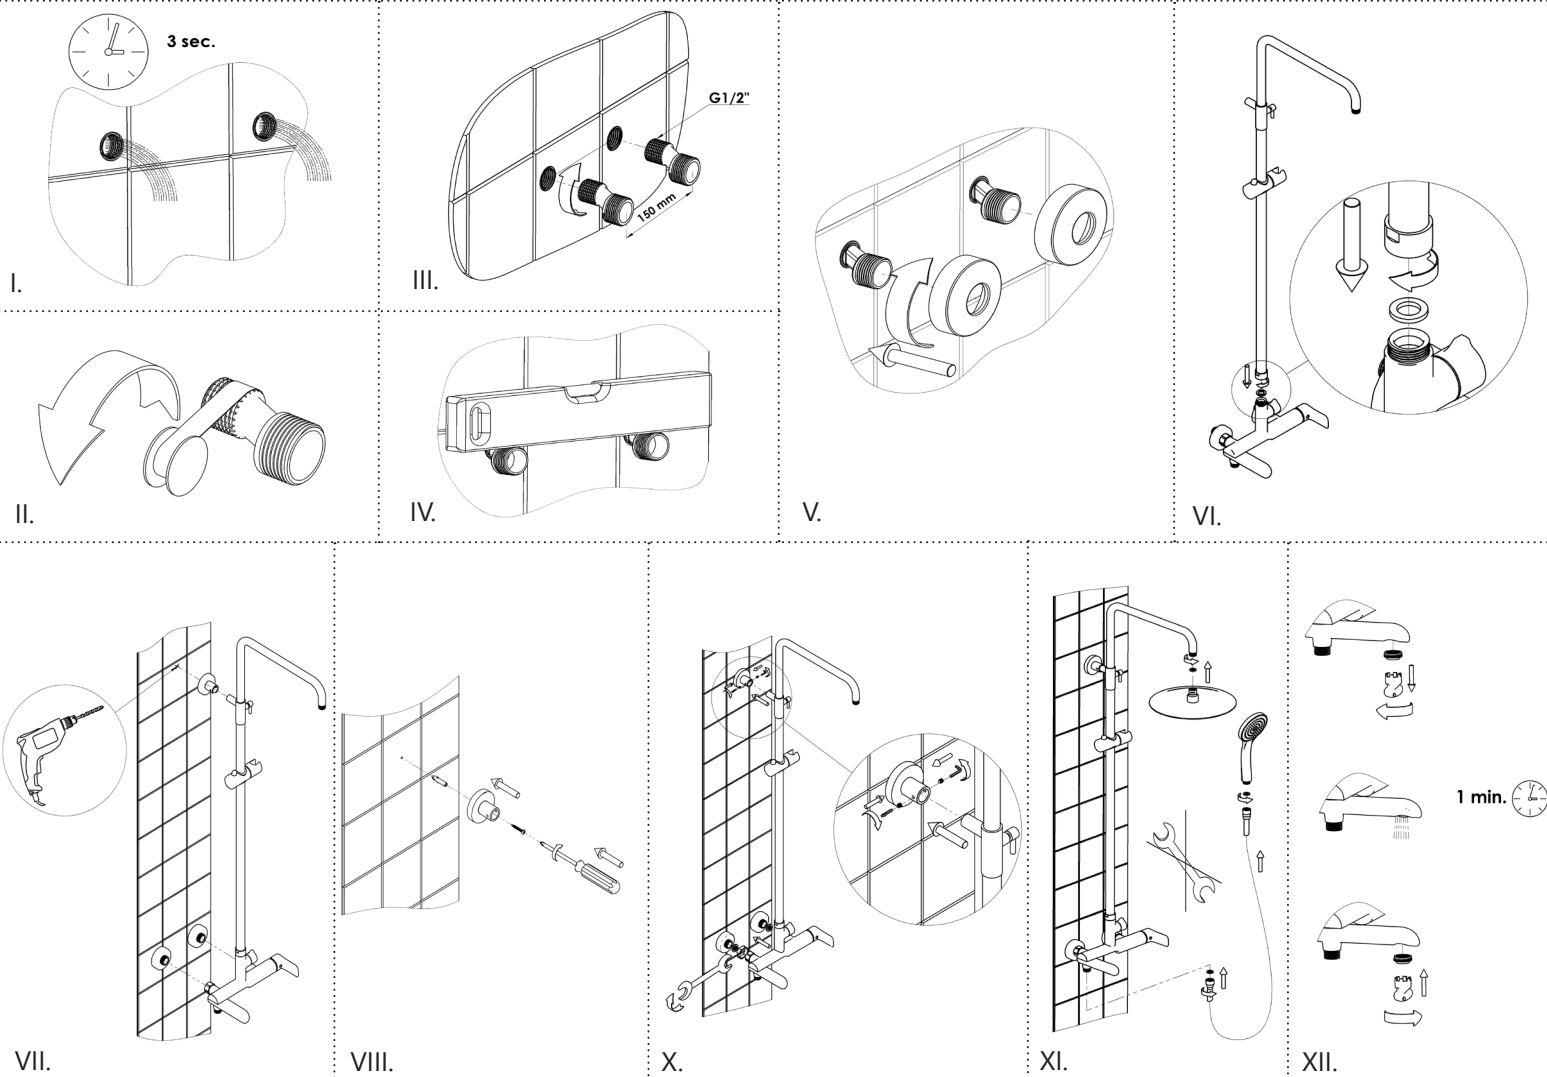

RUBINETA

LT DUŠO SISTEMOS RINKINYS OLO + ULTRA-10 (SW) (DV3/4) | MONTAVIMO INSTRUKCIJA
 EN SHOWER COLUMN SET OLO + ULTRA-10 (SW) (DV3/4) | INSTALLATION INSTRUCTION
 RU ДУШЕВАЯ СИСТЕМА OLO + ULTRA-10 (SW) (DV3/4) | ИНСТРУКЦИЯ ПО МОНТАЖУ
 UA ДУШОВА СИСТЕМА OLO + ULTRA-10 (SW) (DV3/4) | ІНСТРУКЦІЯ З МОНТАЖУ
 EE DUŠIKABIIN SEATUD OLO + ULTRA-10 (SW) (DV3/4) | VEESEGISTI PAIGALDUSJUHEND
 LV DUŠAS KOLONNA OLO + ULTRA-10 (SW) (DV3/4) | UZSTĀDĪŠANAS INSTRUKCIJA