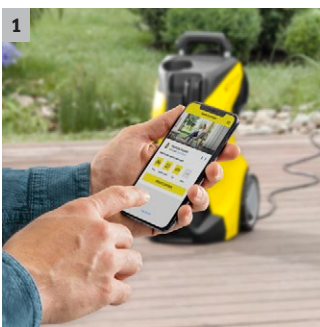

## K 7 Premium Smart Control

K 7 Premium Smart Control: survepesur, millel on ühilduvus Bluetoothiga, konsultatsioonirakendus, turborežiim lisajõudluse tarbeks, pesupüstol G 180 Q Smart Control, pihustustoru 3-in-1 Multi Jet ja voolikurull.

### 1 Bluetooth ühendus rakendusele Home & Garden

- Kärcheri rakendus Home & Garden muudab teid puhastuseksperdiks.
- Kärcheri asjatundlikkus aitab teils saavutada ideaalsed puhastustulemused.

### 3 Pesupüstol Smart Control ja pihustustoru 3-in-1 Multi Jet

- LCD-ekraani ja nuppudega pesupüstol surve reguleerimiseks ja puhastusvahendi doseerimiseks.
- Pöörleva pihustustoru 3-in-1 Multi Jet on kolm erinevat düüsi joa tüübi lihtsaks vahetamiseks.