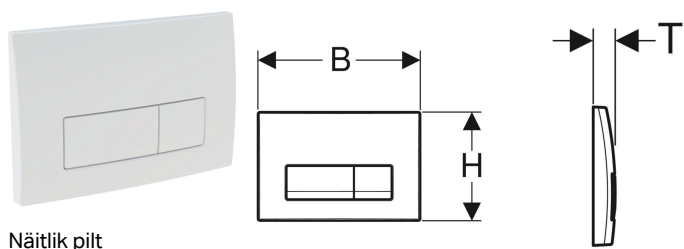

## Geberit Delta50 loputusplaat kahesüsteemsele loputusele

Näitlik pilt

### Kasutuseesmärk

- Loputuse käivituseks Delta varjatud lopuskastide korral