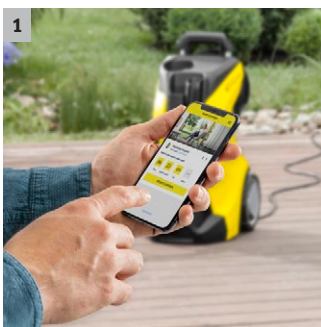

K 2 Power Control

Konsulteerimine rakenduse vahendusel: Kärcheri survepesur K 2 Power Control näiteks jalgraste, aiatööriistade ja aiamööbli puhastamiseks.

1 Rakendus Home & Garden

- Kärcheri rakendus Home & Garden muudab teid puhastuseksperdiks.
- Kärcheri asjatundlikkus aitab teils saavutada ideaalsed puhastustulemused.

2 Kiirühendusega Quick Connect varustatud pesupüstol ja pihustustoru

- Lihtsalt sisestage ja keerake - saadaval on kaks erinevat pihustustoru.
- Surve optimaalne seadistamine: valikus on 3 surveastet ja puhastusvahendi režiim.

3 Reguleeritava kõrgusega teleskoopkäepide

- Mugava tõmbekõrguse saavutamiseks.
- Täielikult sisetõmmatav – tagab optimaalse hoiustamise.

4 Integreeritud imivoolik

- Puhastusvahendite kiire, lihtne ja mugav pinnale kandmine survepesuri abil.
- Lihtne kasutada. Imivoolik puhastusvahendite kasutamiseks.

Seadmed

Kõrgsurve pesupüstol	G 120 Q
Pihustustoru Vario Power Jet	-
Kliik-ühendusega pesutoru Vario Power	■
Pesutoru	■
Kõrgsurvevoolik	m 5
Quick Connect kiirühendusega seade	■
Puhastusaine kasutamine	Imemine
Integreeritud veefilter	■
A 3/4" aiavooliku ühendusadapter	■
Teleskoopkäepide	■
■ Tarnitakse koos seadmega	