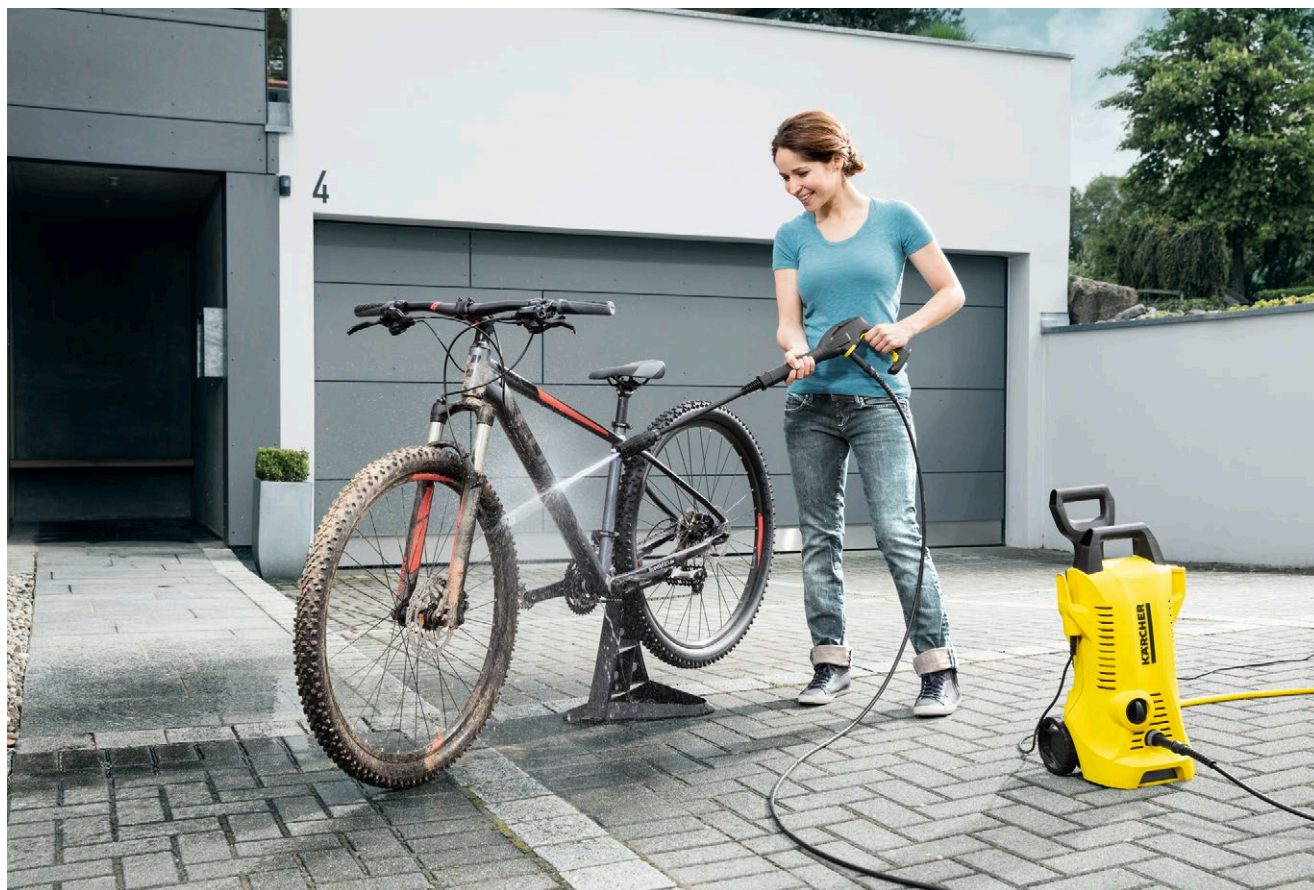

K 2 Power Control

Konsulteerimine rakenduse vahendusel: Kärcheri survepesur K 2 Power Control näiteks jalgraste, aiatööriistade ja aiamööbli puhastamiseks.

1 Rakendus Home & Garden

- Kärcheri rakendus Home & Garden muudab teid puhastuseksperdiks.
- Kärcheri asjatundlikkus aitab teils saavutada ideaalsed puhastustulemused.

2 Kiirühendusega Quick Connect varustatud pesupüstol ja pihustustoru

- Lihtsalt sisestage ja keerake - saadaval on kaks erinevat pihustustoru.
- Surve optimaalne seadistamine: valikus on 3 surveastet ja puhastusvahendi režiim.

3 Reguleeritava kõrgusega teleskoopkäepide

- Mugava tõmbekõrguse saavutamiseks.
- Täielikult sisetõmmatav – tagab optimaalse hoiustamise.

4 Integreeritud imivoolik

- Puhastusvahendite kiire, lihtne ja mugav pinnale kandmine survepesuri abil.
- Lihtne kasutada. Imivoolik puhastusvahendite kasutamiseks.

Seadmed

Kõrgsurve pesupüstol	G 120 Q
Pihustustoru Vario Power Jet	-
Kliik-ühendusega pesutoru Vario Power	■
Pesutoru	■
Kõrgsurvevoolik	m 5
Quick Connect kiirühendusega seade	■
Puhastusaine kasutamine	Imemine
Integreeritud veefilter	■
A 3/4" aiavooliku ühendusadapter	■
Teleskoopkäepide	■
■ Tarnitakse koos seadmega	