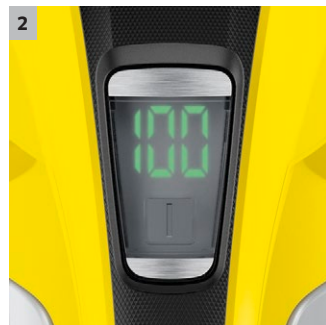

WV 6 Plus

Veelgi paindlikumalt kasutatav ja innovaatilise kummiriba tehnoloogiaga: akutoitel töötav aknapesur WV 6 Plus peseb aknad kiiresti laitmatult puhtaks.

1 Parandatud kummiriba tehnoloogia

- Innovaatiline pikk kummiriba muudab puhastamise veelgi paindlikumaks - ideaalne põrandale lähedal olevate pindade puhastamisel.

2 Aku eriti pikk tööaeg

- Window Vac aknapuhasti aku 100 minutine eriti pikk tööaeg võimaldab katkestusteta puhastamist.

3 Eemaldatav kummiriba

- Kaabitsa tera saab miinimumaegselt pärast igakordset kasutamist lihtsalt eemaldada ja puhastada.