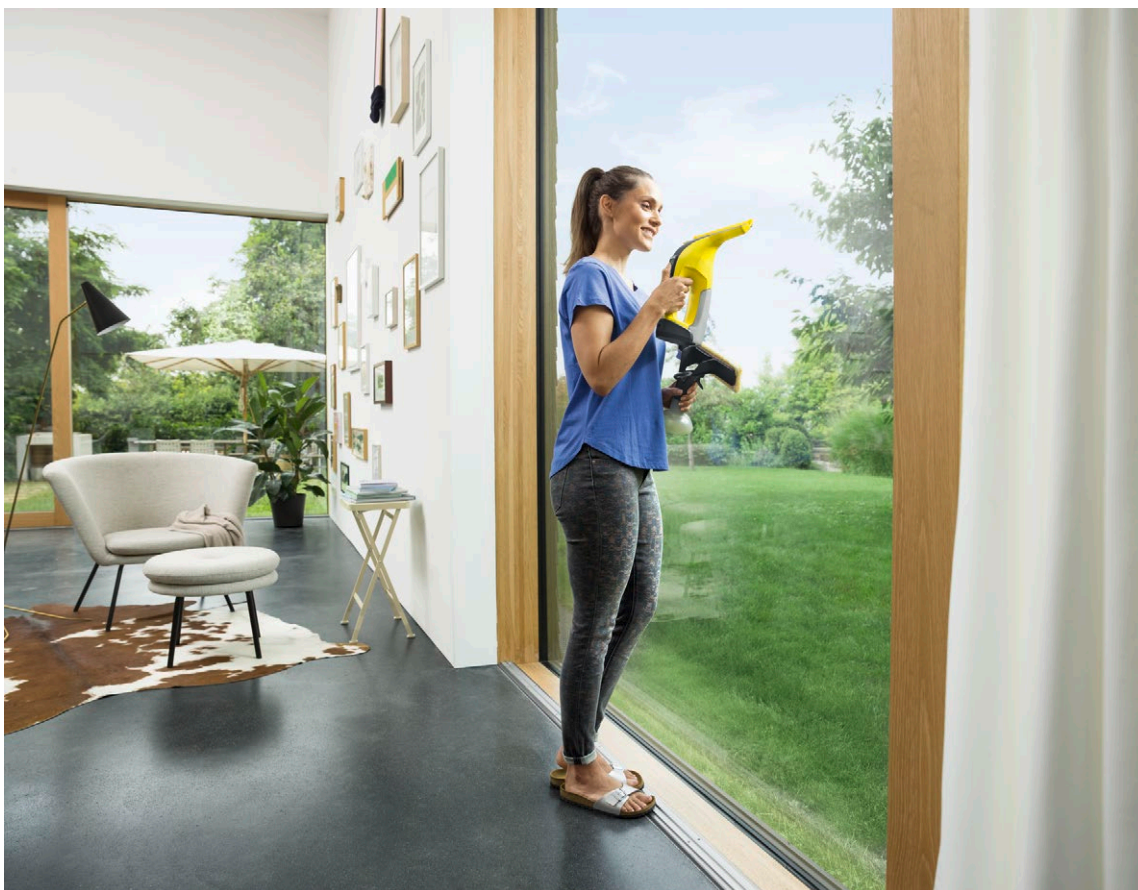

WV 6 Plus

- Lisaseadmena saab osta vahetatava imemisotsaku
- Sobib kõikidele siledatele pindadele, nagu näiteks keraamilised plaadid, peeglid või dušikabiinid.
- Kompleti kuuluvad mikrokiudlapiga pihustuspudel ja 20 ml kontsentreeritud aknapesuveedelikku

Tehnilised andmed

Tellimuse nr.	1.633-510.0	
EAN-kood	4054278469546	
Imemisotsaku töölaius	mm	280
Musta vee paagi maht	ml	150
Aku tööaeg	min.	100
Aku laadimisaeg	min.	170
Puhastusjõudlus ühe laadimiskorraga	Umbes 300 m² = 100 akent	
Aku tüüp	Liitiumioonaku	
Toitepinge	V / Hz	100 - 240 / 50 - 60
Kaal koos akudega	kg	0,76
Mõõdud (pikkus x laius x kõrgus)	mm	126 × 280 × 310

Seadmed

Aknapesukontsentraat (1 x 20 ml)	■
Pihustuspudel Extra koos mikrokiudlapiga	■
Imemisotsaku laius	mm 280
Kiirraadija	■
Vahetatav imemisotsik	■
■ Tarnitakse koos seadmega