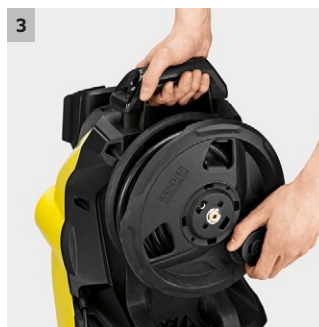

## K 4 Premium Power Control

Survepesur K 4 Premium Power Control koos pesupüstoli G 160 Q Power Control, pihustustorude ja voolikurulliga. Rakenduse konsultatsioonitugi Kärcheri rakenduses Home & Garden.