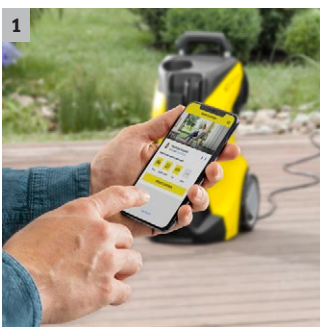

## K 4 Premium Power Control

Survepesur K 4 Premium Power Control koos pesupüstoli G 160 Q Power Control, pihustustorude ja voolikurulliga. Rakenduse konsultatsioonitugi Kärcheri rakenduses Home & Garden.