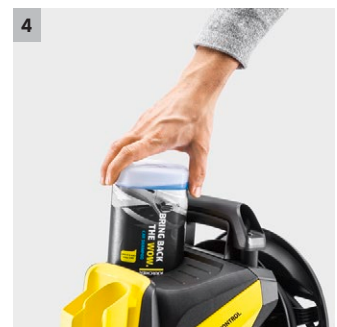

1 Rakendus Home & Garden

- Kärcheri rakendus Home & Garden muudab teid puhastuseksperdiks.
- Kärcheri asjatundlikkus aitab teils saavutada ideaalsed puhastustulemused.

2 Pesupüstol Power Control ja kiirühendusega Quick Connect pihustustorud

- Optimaalne seadistus igale pinnale. 3 surveastet ja üks puhastusvahendi režiim.
- Täielik kontroll: manuaalne ekraan näitab valitud seadistusi.

3 Voolikurull seadme mugavaks kasutamiseks

- Kõrgsurvevoolik on optimaalselt kaitstud ja hoiustatud, ilma et see väga palju ruumi võtaks.
- Mugav töötamine: tänu vooliku lihtsale kokku ja lahti kerimisele on see alati käepärast ja kasutusvalmis.

4 Plug 'n' Clean – Kärcheri puhastusvahendi süsteem

- Innovatiivne kinnitustarvik Kärcheri puhastusvahendite pudelitele.
- Puhastusvahendite kiire, lihtne ja mugav pinnale kandmine survepesuri abil.