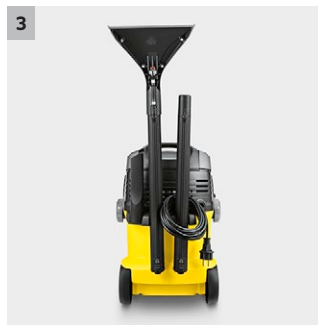

SE 5.100

Märgpuhastusmasin SE 5.100 puhastab tekstiilpindu sügavalt kiudude vahelt. Kaks-ühes mu-gavussüsteemiga, 2 paagi süsteemiga, suurte nuppude ja praktilise pöördlukuga.

1 2 paagiga süsteem

- Eraldi paagid puhta ja musta vee jaoks
- Lihtne täita ja tühjendada.

2 Kärcheri düüside tehnoloogia

- Vähendab puhastatud pindade kuivamisega 50% võrra.

3 Praktiline lisatarvikute hoidik

- Turvaline ja praktiline hoiustamine seadme sees.

4 Pilkupüüdev disain suurte nuppude ja praktiliste pöördlukudega.

- Lihtne kasutada