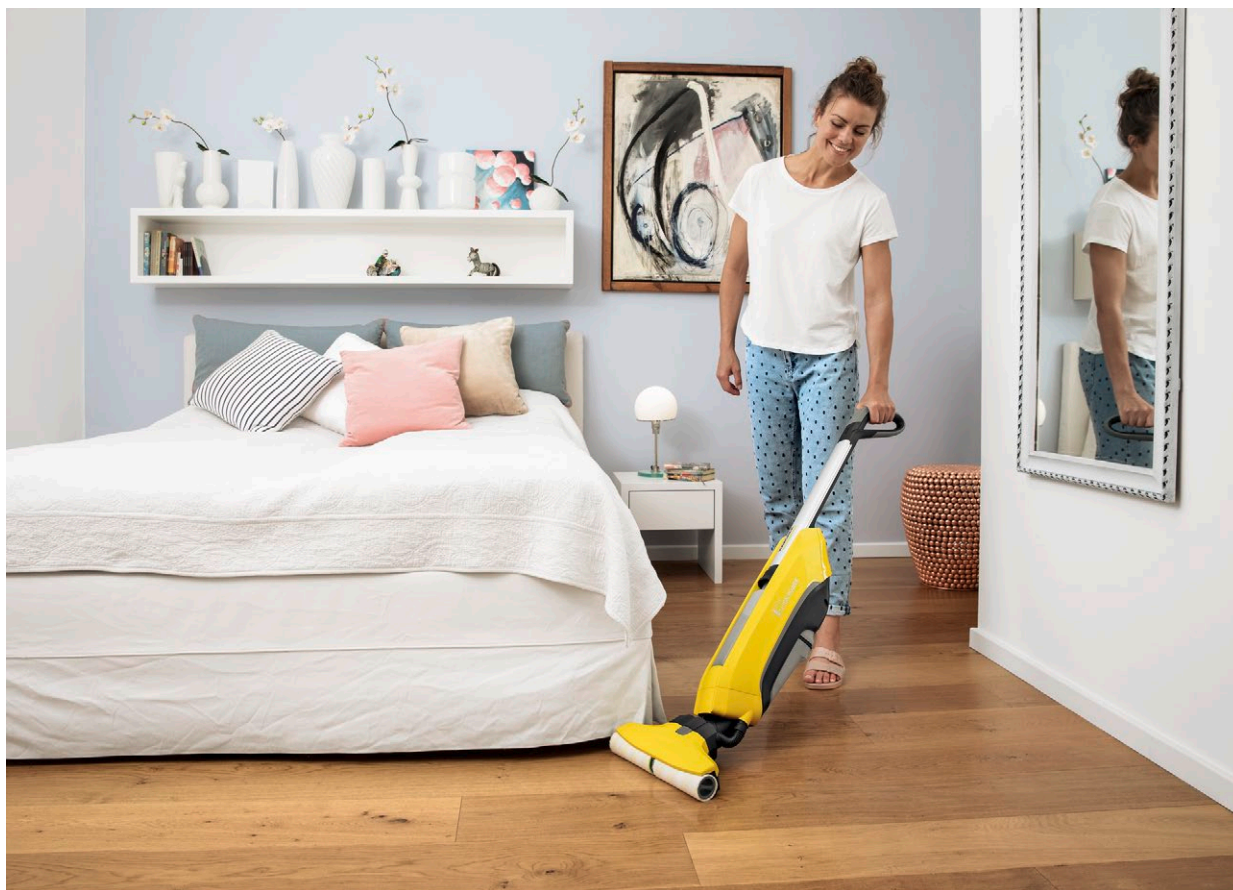

Juhtmevaba FC 5

- Eemaldab tolmu ja maha valgunud vedelikud.
- Akutoitel

Tehnilised andmed

Tellimuse nr.	1.055-601.0	
EAN-kood	4054278438344	
Toitepinge	Ph / V / Hz	1 / 100 - 240 / 50 - 60
Puhastusjõudlus ühe paagitäiega	m²	60
Puhta vee paagi maht	ml	400
Musta vee paagi maht	ml	200
Rullharja töölaius	mm	300
Põranda kuivamise aeg	min.	2
Aku pinge	V	25,2
Aku tööaeg	min.	20
Aku laadimisaeg	h	4
Aku tüüp	Liitiumioonaku	
Puhastusaluse maht	ml	200
Kaal	kg	4,37
Mõõdud (pikkus x laius x kõrgus)	mm	320 x 270 x 1220

Seadmed

2 paagiga süsteem	■
Kaks universaalset rullikut, kollased	■
Pesuaine	ml Universaalne põrandapesuvahend RM 536 30
Puhastus- ja parkimisalus	■
Akulaadija	■

■ Tarnitakse koos seadmega *Võrreldes tavalise riidest kattega mopiga saavutas Kärcheri seade puhastamistesti kategoorias kuni 20% paremad puhastustulemused. Võrdlus on tehtud keskmiste tulemustega puhastuse efektiivsuses, mustuse üleskorjamises ja servade puhastamisel.