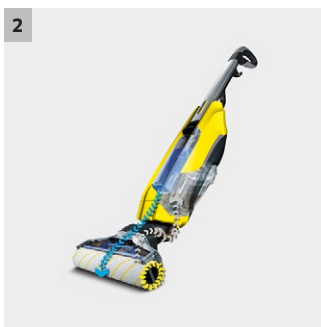

## FC 5

Eemaldab tolmu ja maha valgunud vedelikud ühe liigutusega: 7 m toitejuhtmega põrandapesumasin FC 5, mis tagab põranda kiire kuivamise. Puhastab 20% paremini kui mopp.\*

### 1 Eemaldab tolmu ja maha valgunud vedelikud.

- Pühkige ja eemaldage tolmu, väiksem puru ja lemmikloomade karvad vaid ühe liigutusega.
- Puhastab kuni äärteni välja.