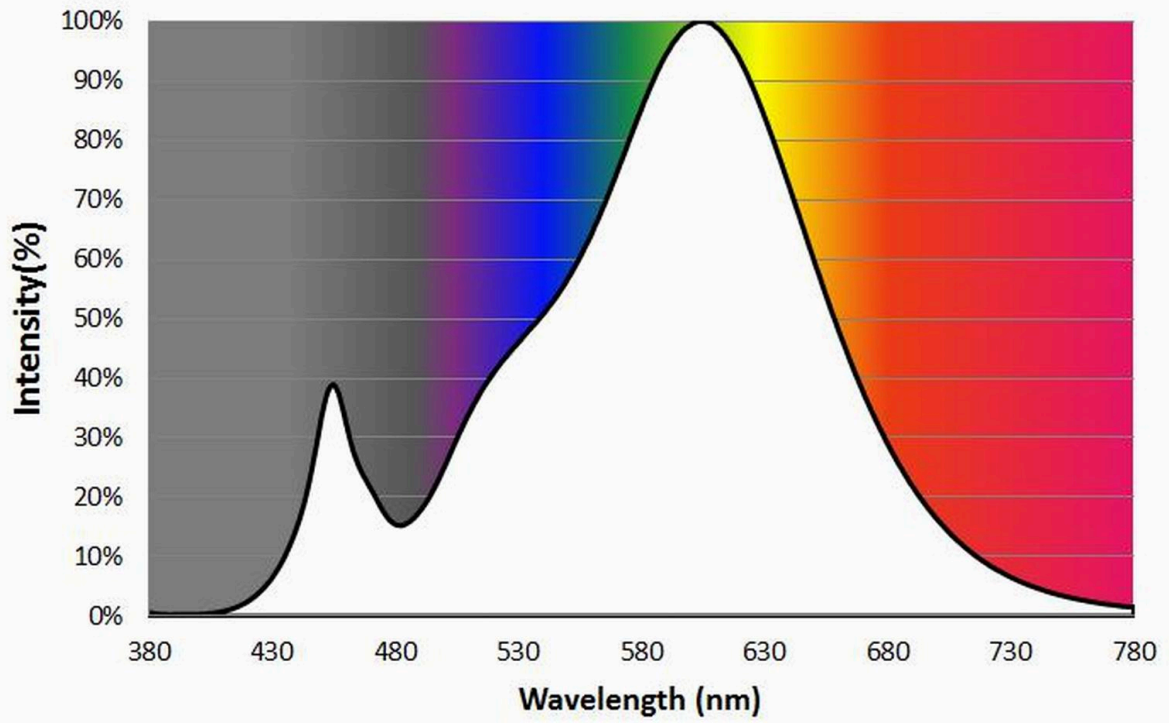

DIVE SL261 RD 070 5W 27K N HV IP65L