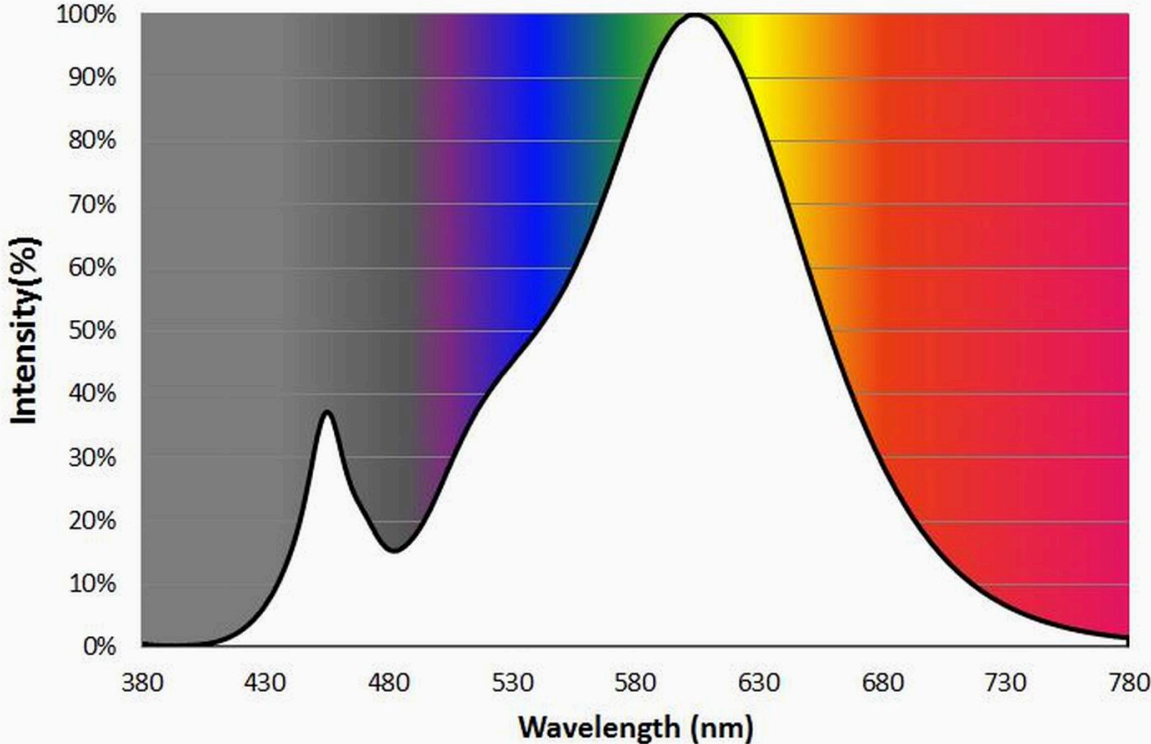

DIVE SL261 RD 070 5.5W 27K W HV IP65R