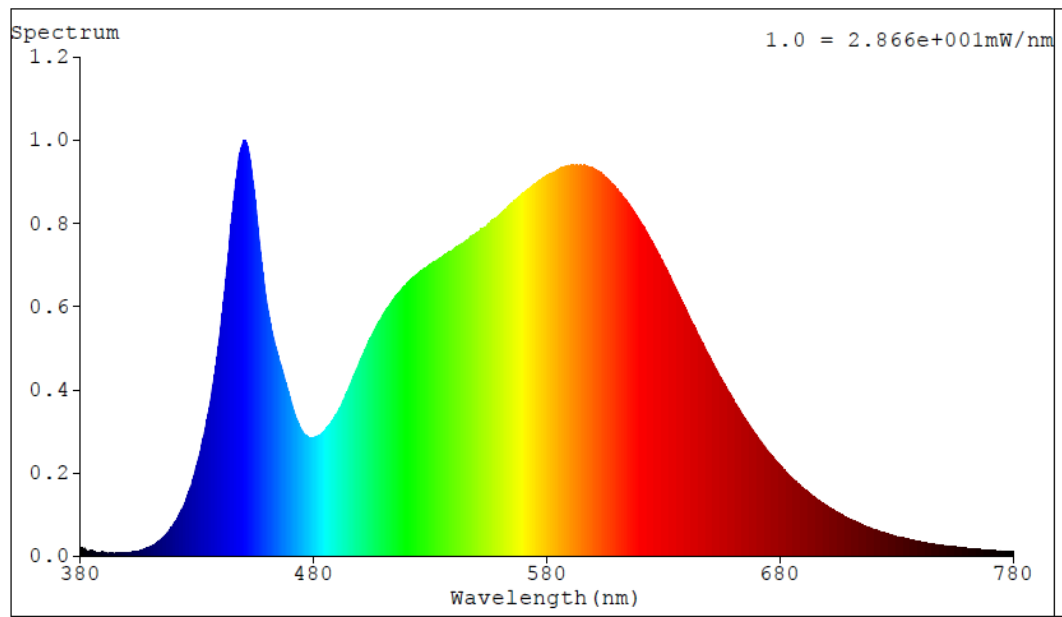

Spectrum

Spectral Distribution