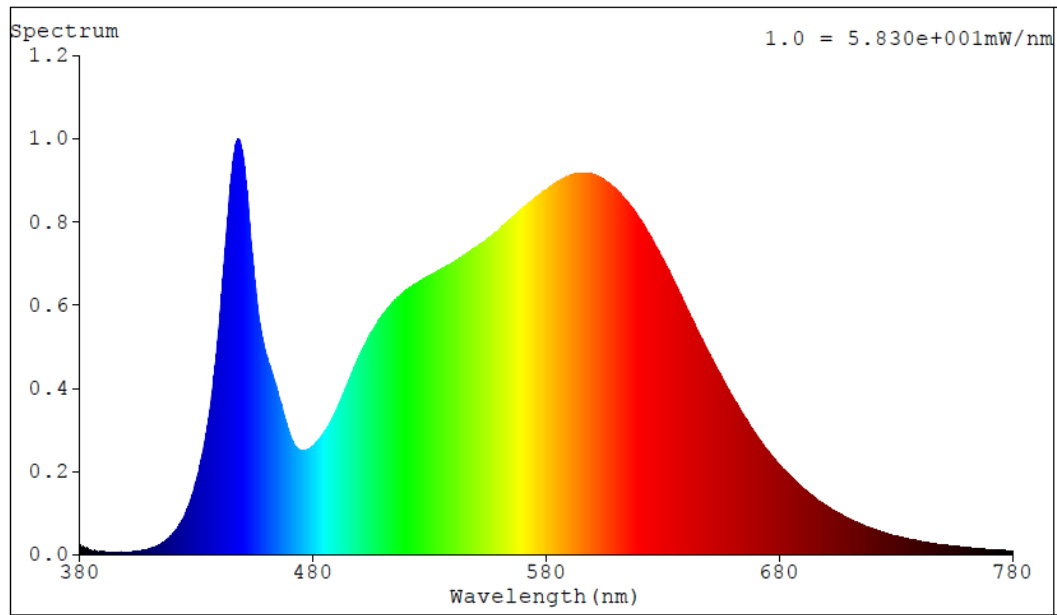

Spectrum

Spectral Distribution