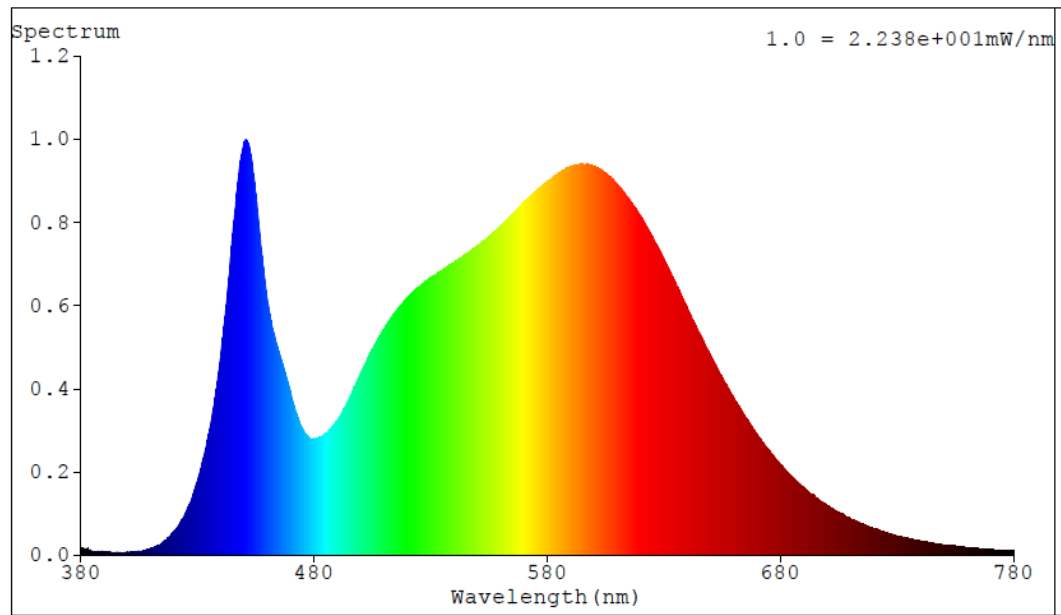

Spectrum

Spectral Distribution