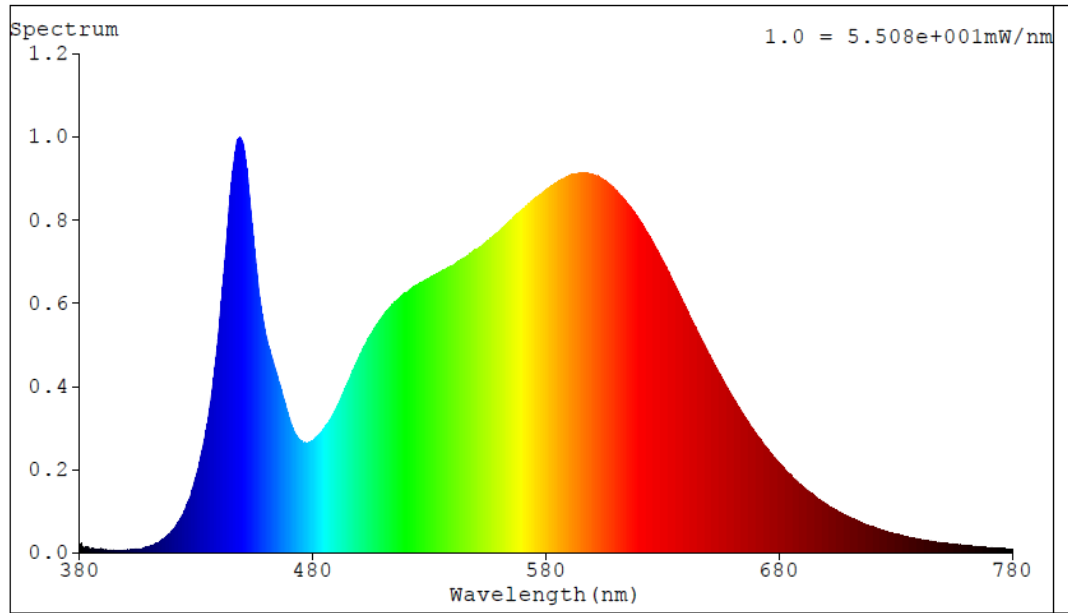

Spectrum

Spectral Distribution